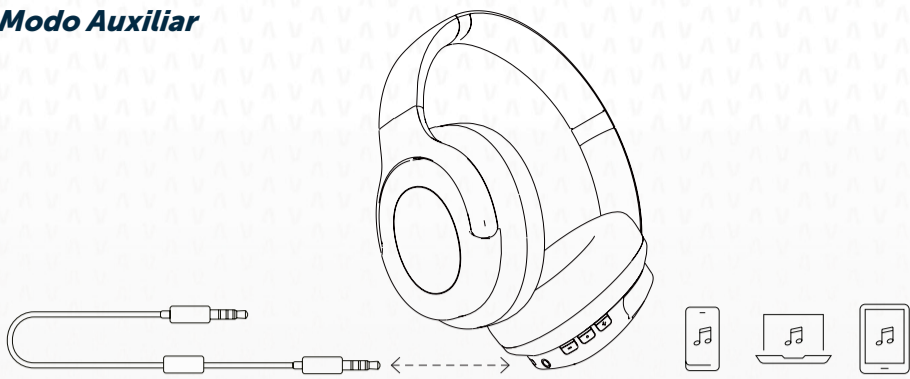

Aux Mode

Modo Auxiliar

Tech Specs

ENG

Bluetooth.	5.4 (JL 7006).
Low latency gaming mode.	50-60 ms.
Voice languages.	English & Spanish.
Aux In connection.	3.5 mm minijack.
Transmission distance.	15 m.
Battery.	Li-Ion 400 mAh.
Battery duration.	Up to 50 h.
Charging time.	3 h.
Input time.	5V 0.3A.
Charging port.	USB type C.
Dimensions.	180 x 190 x 76 mm.
Weight.	204 g.

ESP

Bluetooth.	5.4 (JL 7006).
Modo de juego de baja latencia.	50-60 ms.
Idiomas de voz.	Inglés y Español.
Conexión Aux In.	Minijack de 3,5 mm.
Distancia de transmisión.	15 m.
Batería.	Li-Ion 400 mAh.
Duración de la batería.	Hasta 50 h.
Tiempo de carga.	3 h.
Tiempo de entrada.	5V 0,3A.
Puerto de carga.	USB tipo C.
Dimensiones.	180 x 190 x 76 mm.
Peso.	204 g.

POR

Bluetooth.	5.4 (JL 7006).
Modo de jogo com baixa latência.	50-60 ms.
Idiomas de voz.	Inglês e Espanhol.
Conexão Aux In.	Minijack de 3,5 mm.
Distância de transmissão.	15 m.
Bateria.	Li-Ion 400 mAh.
Duração da bateria.	Até 50 h.
Tempo de carregamento.	3 h.
Tempo de entrada.	5V 0,3A.
Porta de carregamento.	USB tipo C.
Dimensões.	180 x 190 x 76 mm.
Peso.	204 g.

DEU

Bluetooth.	5.4 (JL 7006).
Gaming-Modus mit geringer Latenz.	50-60 ms.
Sprachsprachen.	Englisch & Spanisch.
Aux-In-Verbindung.	3,5-mm-Miniklinikenstecker.
Übertragungsdistanz.	5 m.
Batterie.	Li-Ion 400 mAh.
Batterielaufzeit.	Bis zu 50 Stunden.
Ladezeit.	3 Stunden.
Eingangszeit.	5V 0,3A.
Ladeanschluss.	USB Typ C.
Abmessungen.	180 x 190 x 76 mm.
Gewicht.	204 g.

FRA

Bluetooth.	5.4 (JL 7006).
Mode de jeu à faible latence.	50-60 ms.
Langues vocales.	Anglais et Espagnol.
Connexion Aux In.	Minijack 3,5 mm.
Distance de transmission.	15 m.
Batterie.	Li-Ion 400 mAh.
Autonomie de la batterie.	Jusqu'à 50 h.
Temps de charge.	3 h.
Temps d'entrée.	5V 0,3A.
Port de charge.	USB type C.
Dimensions.	180 x 190 x 76 mm.
Poids.	204 g.

ITA

Bluetooth.	5.4 (JL 7006).
Modalità di gioco a bassa latenza.	50-60 ms.
Lingue vocali.	Inglese e Spagnolo.
Connessione Aux In.	Minijack da 3,5 mm.
Distanza di trasmissione.	15 m.
Batteria.	Li-Ion 400 mAh.
Durata della batteria.	Fino a 50 h.
Tempo di ricarica.	3 h.
Tempo di inserimento.	5V 0,3A.
Porta di ricarica.	USB tipo C.
Dimensioni.	180 x 190 x 76 mm.
Peso.	204 g.

The Bluetooth® word mark and logo are registered trademarks owned by Bluetooth SIG, Inc.

Compatible with Android and Apple. "Android" is a trademark of Google Inc. "Apple" is a trademark of Apple Inc.

Designed and engineered in SPAIN. Made in P.R.C.

Diseñado y desarrollado en España. Fabricado en P.R.C. Importado y distribuido en Europa por FRAMASON AUDIO S. A.

Imported and distributed in USA by BELISA LLC, 6420 Rea Road Suite A1 #252, Charlotte, NC 28277, USA. VIETA® is a trademark of FRAMASON Audio, SA.

FRAMASON AUDIO S. A
C/ Tuset 5-11 | 2ªA | 08006 Barcelona, Spain.

✉ Europe: service@vieta.es

Discover the Vieta Pro line up at:
Descubre la gama Vieta Pro en:

vieta.es