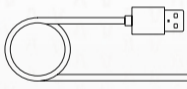

x1

x1

x1

x1

Charge

Carga

CHARGING
Cargando

CHARGER
Cargador

POWER SUPPLY INPUT
Entrada fuente de alimentación

Buttons

Botones

- VOLUME UP**
Subir Volumen
 - NEXT SONG**
Siguiente Canción
 - PLAY / PAUSE - ANSWER / END CALL**
Reproducir / Pausar - Contestar / Finalizar llamada
 - GAMING MODE (LOW LATENCY) - REJECT CALL**
Modo de juego (baja latencia) - Rechazar llamada
 - CHANGE VOICE LANGUAGE (PAIRING MODE)**
Cambiar idioma de las voces (Modo emparejamiento)
 - VOICE ASSISTANT**
Asistente de voz
 - 7s RESET BLUETOOTH CONNECTIONS**
Resetear conexiones Bluetooth
- SHORT PRESS**
Pulsación corta
 - DOUBLE PRESS**
Pulsación doble
 - LONG PRESS**
Pulsación larga
 - SLIDE**
Deslizar
-
- VOLUME DOWN**
Bajar volumen
 - PREVIOUS SONG**
Canción anterior
 - TURN ON / OFF ENCENDER / APAGAR**