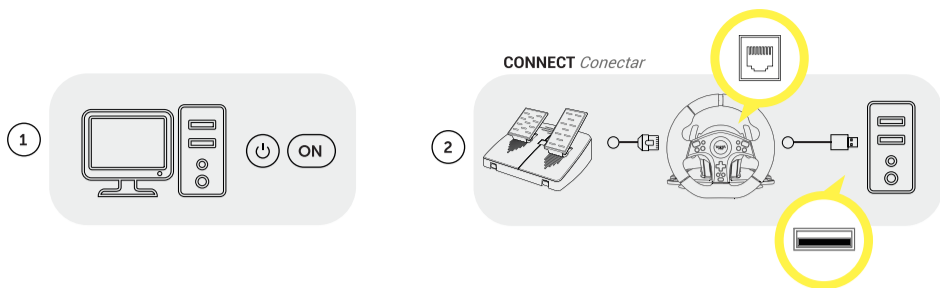

PC Connection.

Conexión a PC