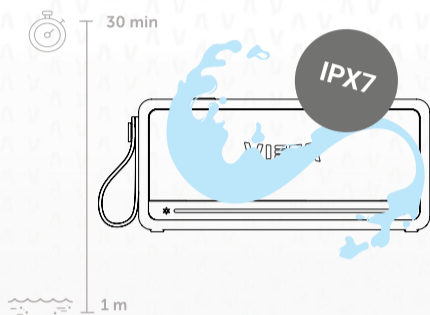

Waterproof

Resistencia al agua

Tech Specs

ENG		
Power.		25 W.
Bluetooth Version.		5.3
Bluetooth Chipset.	Jieli JL7016C.	
Supported profiles.	A2DP, AVRCP.	
Transmission distance.		15 m.
Frequency response.	80 Hz - 20 kHz.	
Drivers.	2 x Ø50mm Full range + 1 x Passive radiator.	
Impedance.		4Ω.
TWS (True Wireless Stereo).		2 units.
Water resistance.		IPX7.
Battery.	Lithium 18650 7.4V 2000 mAh.	
Battery life.		10 h.
Power Input.	DC 5V 2A.	
Charging port.	USB type C.	
Charging time.		3.5 h.
Bluetooth Frequency.		2.4GHz
Dimensions:	170.6 mm x 77.45 mm x 56.1 mm.	
Weight.		1040 g.

ESP		
Potencia.		25 W.
Versión de Bluetooth.		5.3
Chipset de Bluetooth.	Jieli JL7016C.	
Perfiles compatibles.	A2DP, AVRCP.	
Distancia de transmisión.		15 m.
Respuesta de frecuencia.	80 Hz - 20 kHz.	
Controladores.	2 x Ø50mm Rango completo + 1 x Radiador pasivo.	
Impedancia.		4Ω.
TWS (Estéreo Verdadero Inalámbrico).		2 unidades.
Resistencia al agua.		IPX7.
Batería.	Litio 18650 7.4V 2000 mAh.	
Vida de la batería.		10 h.
Entrada de alimentación.	DC 5V 2A.	
Puerto de carga.	USB tipo C.	
Tiempo de carga.		3.5 h.
Dimensiones.	170.6 mm x 56.1 mm x 77.45 mm.	
Peso.		1040 g.

POR		
Potência.		25 W.
Versão Bluetooth.		5.3
Chipset Bluetooth.	Jieli JL7016C.	
Perfis suportados.	A2DP, AVRCP.	
Distância de transmissão.		15 m.
Resposta de frequência.	80 Hz - 20 kHz.	
Drivers.	2 x Ø50mm Gama completa + 1 x Radiador passivo.	
Impedância.		4Ω.
TWS (True Wireless Stereo).		2 unidades.
Resistência à água.		IPX7.
Bateria.	Lítio 18650 7.4V 2000 mAh.	
Vida útil da bateria.		10 h.
Entrada de energia.	DC 5V 2A.	
Porta de carregamento.	USB tipo C.	
Tempo de carregamento.		3.5 h.
Dimensões.	170.6 mm x 56.1 mm x 77.45 mm.	
Peso.		1040 g.

DEU		
Leistung.		25 W.
Bluetooth-Version.		5.3
Bluetooth-Chipset.	Jieli JL7016C.	
Unterstützte Profile.	A2DP, AVRCP.	
Übertragungsentfernung.		15 m.
Frequenzgang.	80 Hz - 20 kHz.	
Treiber.	2 x Ø50mm Vollbereich + 1 x Passivradior.	
Impedanz.		4Ω.
TWS (True Wireless Stereo).		2 Einheiten.
Wasserdichtigkeit.		IPX7.
Batterie.	Lithium 18650 7.4V 2000 mAh.	
Batterielebensdauer.		10 Std.
Stromversorgung.	DC 5V 2A.	
Ladeanschluss.	USB Typ C.	
Ladezeit.		3,5 Stunden.
Abmessungen.	170,6 mm x 56,1 mm x 77,45 mm.	
Gewicht.		1040 g.

FRA		
Puissance.		25 W.
Versión Bluetooth.		5.3
Puce Bluetooth.	Jieli JL7016C.	
Profils pris en charge.	A2DP, AVRCP.	
Distance de transmission.		15 m.
Réponse en fréquence.	80 Hz - 20 kHz.	
Pilotes.	2 x Ø50mm Gamme complète + 1 x Radiateur passif.	
Impédance.		4Ω.
TWS (Stéréo sans fil véritable).		2 unités.
Résistance à l'eau.		IPX7.
Batterie.	Lithium 18650 7.4V 2000 mAh.	
Autonomie de la batterie.		10 h.
Alimentation.	DC 5V 2A.	
Port de charge.	USB de type C.	
Temps de charge.		3,5 h.
Dimensions.	170,6 mm x 56,1 mm x 77,45 mm.	
Poids.		1040 g.