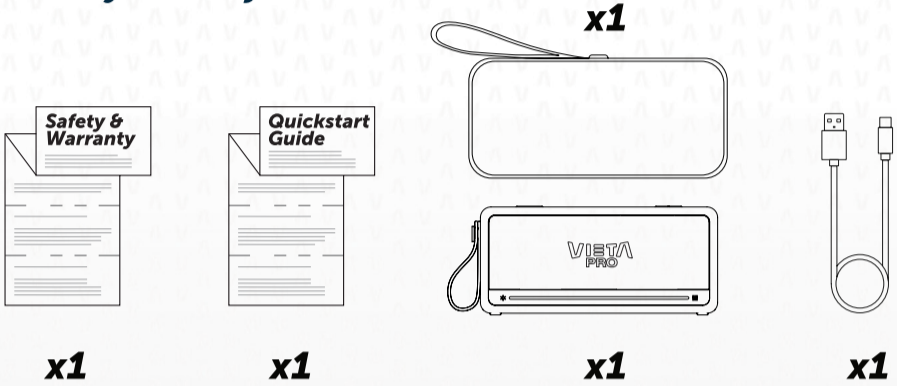

QuickStart Guide

Guía rápida

Orpheo VM-BS1000

What's In The Box

Qué hay en la caja

Inputs

Conexiones

Power On/Off