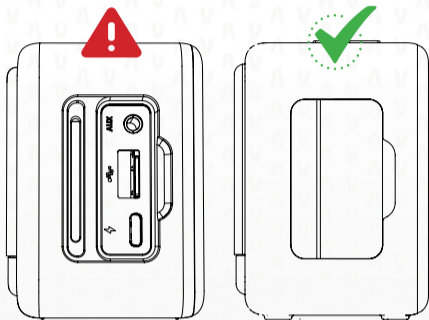

Waterproof

Resistencia al agua

Tech Specs

ENG		
Power.		25 W.
Bluetooth Version.		5.3
Bluetooth Chipset.	Jieli JL7016C.	
Supported profiles.	A2DP, AVRCP.	
Transmission distance.		15 m.
Frequency response.	80 Hz - 20 kHz.	
Drivers.	2 x Ø50mm Full range + 1 x Passive radiator.	
Impedance.		4Ω.
TWS (True Wireless Stereo).		2 units.
Water resistance.		IPX7.
Battery.	Lithium 18650 7.4V 2000 mAh.	
Battery life.		10 h.
Power Input.	DC 5V 2A.	
Charging port.	USB type C.	
Charging time.		3.5 h.
Bluetooth Frequency.		2.4GHz
Dimensions:	170.6 mm x 77.45 mm x 56.1 mm.	
Weight.		1040 g.

ESP		
Potencia.		25 W.
Versión de Bluetooth.		5.3
Chipset de Bluetooth.	Jieli JL7016C.	
Perfiles compatibles.	A2DP, AVRCP.	
Distancia de transmisión.		15 m.
Respuesta de frecuencia.	80 Hz - 20 kHz.	
Controladores.	2 x Ø50mm Rango completo + 1 x Radiador pasivo.	
Impedancia.		4Ω.
TWS (Estéreo Verdadero Inalámbrico).		2 unidades.
Resistencia al agua.		IPX7.
Batería.	Litio 18650 7.4V 2000 mAh.	
Vida de la batería.		10 h.
Entrada de alimentación.	DC 5V 2A.	
Puerto de carga.	USB tipo C.	
Tiempo de carga.		3.5 h.
Dimensiones.	170.6 mm x 56.1 mm x 77.45 mm.	
Peso.		1040 g.

POR		
Potência.		25 W.
Versão Bluetooth.		5.3
Chipset Bluetooth.	Jieli JL7016C.	
Perfis suportados.	A2DP, AVRCP.	
Distância de transmissão.		15 m.
Resposta de frequência.	80 Hz - 20 kHz.	
Drivers.	2 x Ø50mm Gama completa + 1 x Radiador passivo.	
Impedância.		4Ω.
TWS (True Wireless Stereo).		2 unidades.
Resistência à água.		IPX7.
Bateria.	Lítio 18650 7.4V 2000 mAh.	
Vida útil da bateria.		10 h.
Entrada de energia.	DC 5V 2A.	
Porta de carregamento.	USB tipo C.	
Tempo de carregamento.		3.5 h.
Dimensões.	170.6 mm x 56.1 mm x 77.45 mm.	
Peso.		1040 g.

DEU		
Leistung.		25 W.
Bluetooth-Version.		5.3
Bluetooth-Chipset.	Jieli JL7016C.	
Unterstützte Profile.	A2DP, AVRCP.	
Übertragungsentfernung.		15 m.
Frequenzgang.	80 Hz - 20 kHz.	
Treiber.	2 x Ø50mm Vollbereich + 1 x Passivradior.	
Impedanz.		4Ω.
TWS (True Wireless Stereo).		2 Einheiten.
Wasserdichtigkeit.		IPX7.
Batterie.	Lithium 18650 7.4V 2000 mAh.	
Batterielebensdauer.		10 Std.
Stromversorgung.	DC 5V 2A.	
Ladeanschluss.	USB Typ C.	
Ladezeit.		3,5 Stunden.
Abmessungen.	170,6 mm x 56,1 mm x 77,45 mm.	
Gewicht.		1040 g.

FRA		
Puissance.		25 W.
Versión Bluetooth.		5.3
Puce Bluetooth.	Jieli JL7016C.	
Profils pris en charge.	A2DP, AVRCP.	
Distance de transmission.		15 m.
Réponse en fréquence.	80 Hz - 20 kHz.	
Pilotes.	2 x Ø50mm Gamme complète + 1 x Radiateur passif.	
Impédance.		4Ω.
TWS (Stéréo sans fil véritable).		2 unités.
Résistance à l'eau.		IPX7.
Batterie.	Lithium 18650 7.4V 2000 mAh.	
Autonomie de la batterie.		10 h.
Alimentation.	DC 5V 2A.	
Port de charge.	USB de type C.	
Temps de charge.		3,5 h.
Dimensions.	170,6 mm x 56,1 mm x 77,45 mm.	
Poids.		1040 g.