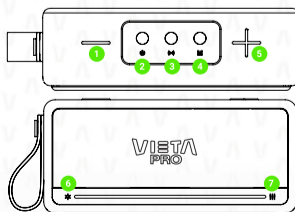

Encender / Apagar

LONG PRESS
Pulsación larga

Buttons

Botones

- VOLUME DOWN or 1
Bajar volumen
- REJECT CALL 2
Rechazar llamada
- VOICE ASSISTANT 2
Asistente de voz
- POWER ON / OFF 1
Encender / Apagar
- PLAY / PAUSE | ANSWER CALL / END CALL 3
Reproducir / Pausar | Contestar llamada / Finalizar llamada
- NEXT TRACK 3
Siguiente pista
- PREVIOUS TRACK 1
Pista anterior

- 4 BLUETOOTH MODE / USB MODE / AUX IN
Modo Bluetooth / Modo USB / Modo Auxiliar
- 4 TWS ON / OFF
TWS Encendido / Apagado
- 5 DISCONNECT BLUETOOTH DEVICES
Desconectar dispositivos Bluetooth
- 6 or 5 VOLUME UP
Subir volumen
- 6 LIGHT MODE SWITCH
Cambiar modo de luz
- 6 SHOW BATTERY LEVEL
Mostrar nivel de batería
- 7 TURN OFF / ON LIGHT
Encender / Apagar luz
- 7 CHANGE EQ
Cambiar EQ