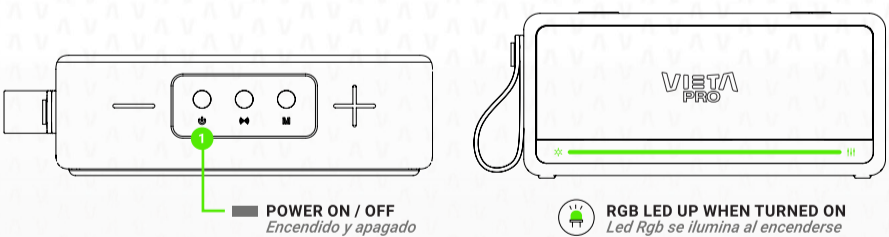

Power On/Off

Encender / Apagar