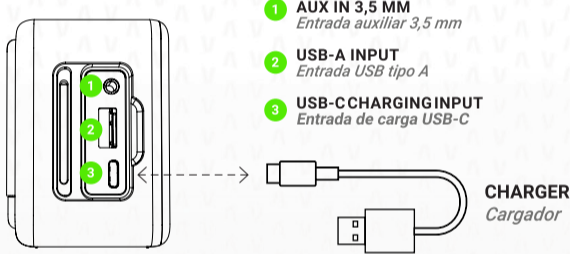

QuickStart Guide

Guía rápida

Orpheo VM-BS1000

What's In The Box

Qué hay en la caja

Inputs

Conexiones

Power On/Off