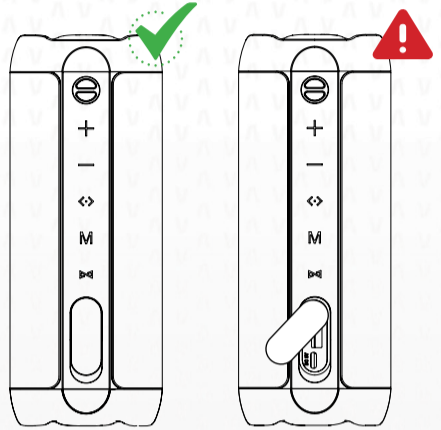

Waterproof

Resistencia al agua

IPX7

Tech Specs

ENG

Bluetooth version.	5.3.
Supported profiles.	A2D, AVRCP, HFP
Transmission distance.	15m.
Frequency response.	60 Hz - 20 kHz.
Driver.	1x 6Ω Woofer + 1x 3Ω Tweeter.
Driver size.	Woofer 45 x 85 mm + Tweeter 1.5".
FM Radio Frequency.	87.5 - 108 MHz.
TWS (TrueWireless Stereo)	2 u.
Water resistance.	IPX7
Battery.	Li-Ion 7.4 V 2500 mAh.
Battery life.	Up to 12h.
Power input.	DC 5V 2A.
Charging port.	USB type C.
Charging time.	3.5h.
Dimensions.	88 x 88 x 227 mm.
Weight	704 g.

ESP

Versión Bluetooth.	5.3.
Perfiles compatibles.	A2D, AVRCP, HFP
Distancia de transmisión.	15 m.
Respuesta frecuente.	60 Hz - 20 kHz.
Altavoz.	1 Woofer de 6 Ω + 1 Tweeter de 3 Ω.
Tamaño del Altavoz	Woofer 45 x 85 mm + Tweeter 1.5".
Frecuencia de radio FM.	87.5 - 108 MHz.
TWS (estéreo inalámbrico verdadero)	2uds
Resistencia al agua.	IPX7.
Batería.	Li-Ion 7.4 V 2500 mAh.
Duración de la batería.	Hasta las 12h.
Entrada de alimentación.	CC 5V 2A.
Puerto de carga.	USB tipo C.
Tiempo de carga.	3.5 h.
Dimensiones.	88 x 88 x 227 mm.
Peso.	704 gr.

POR

Versão bluetooth.	5.3.
Perfis suportados.	A2D, AVRCP, HFP
Distância de transmissão.	15m.
Resposta frequente.	60 Hz - 20 kHz.
Palestrante.	1x Woofer de 6Ω + 1x Tweeter de 3Ω.
Tamanho do alto-falante	Woofer 45 x 85 mm + Tweeter 1.5".
Frequência de rádio FM.	87.5 - 108 MHz.
TWS (verdadeiro estereo sem fio)	2 vc.
À prova d'água.	IPX7.
Bateria.	Li-Ion 7.4 V 2500 mAh.
Duração da bateria.	Até 12h.
Entrada de energia.	DC 5V 2A.
Porto de carga.	USB tipo C.
Tempo de carregamento.	3.5 h.
Dimensões.	88 x 88 x 227 mm.
Peso.	704 gr.

DEU

Bluetooth-Version.	5.3.
Unterstützte Profile.	A2D, AVRCP, HFP
Übertragungsentfernung.	15m.
Frequenzgang.	60 Hz - 20 kHz.
Treiber.	1x 6Ω Woofer + 1x 3Ω Tweeter.
Treibergröße.	Woofer 45 x 85 mm + tweeter 1.5".
FM-Radiofrequenz.	87.5 - 108 MHz.
TWS (TrueWireless Stereo)	2 u.
Wasserbeständigkeit.	IPX7
Batterie.	Li-Ion 7.4 V 2500 mAh.
Batterielebensdauer.	Bis zu 12h.
Leistungsaufnahme.	DC 5V 2A.
Aufladestation.	USB Typ C.
Ladezeit.	3.5h.
Maße.	88 x 88 x 227 mm.
Gewicht.	704 g.

FRA

Version Bluetooth.	5.3.
Profils pris en charge.	A2D, AVRCP, HFP
Distance d'émission.	15m.
Réponse fréquente.	60 Hz - 20 kHz.
Conférencier.	1x Woofer 6Ω + 1x Tweeter 3Ω.
Taille du haut-parleur	Woofer 45 x 85 mm + Tweeter 1.5".
Fréquence radio FM.	87.5 - 108 MHz.
TWS (véritable stéréo sans fil)	2 u.
Imperméable.	IPX7.
Batterie.	Li-Ion 7.4 V 2500 mAh.
Durée de la batterie.	Jusqu'à 12h.
Entrée de puissance.	CC 5V 2A.
Port de chargement.	USB de type C.
Temps de chargement.	3h30.
Dimensions.	88 x 88 x 227 mm.
Lester.	704 g.

ITA