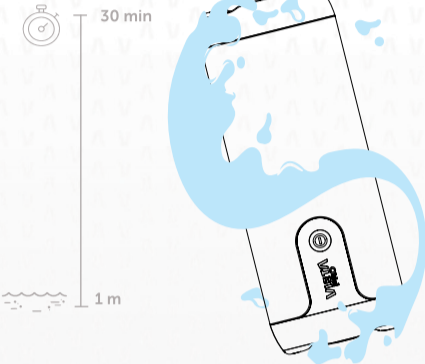

Waterproof

Resistencia al agua

IPX7

Tech Specs

ENG

Bluetooth version.	5.3.
Supported profiles.	A2D, AVRCP, HFP
Transmission distance.	15m.
Frequency response.	60 Hz - 20 kHz.
Driver.	1x 6Ω Woofer + 1x 3Ω Tweeter.
Driver size.	Woofer 45 x 85 mm + Tweeter 1.5".
FM Radio Frequency.	87.5 - 108 MHz.
TWS (TrueWireless Stereo)	2 u.
Water resistance.	IPX7
Battery.	Li-Ion 7.4 V 2500 mAh.
Battery life.	Up to 12h.
Power input.	DC 5V 2A.
Charging port.	USB type C.
Charging time.	3.5h.
Dimensions.	88 x 88 x 227 mm.
Weight	704 g.

ESP

Versión Bluetooth.	5.3.
Perfiles compatibles.	A2D, AVRCP, HFP
Distancia de transmisión.	15 m.
Respuesta frecuente.	60 Hz - 20 kHz.
Altavoz.	1 Woofer de 6 Ω + 1 Tweeter de 3 Ω.
Tamaño del Altavoz	Woofer 45 x 85 mm + Tweeter 1.5".
Frecuencia de radio FM.	87.5 - 108 MHz.
TWS (estéreo inalámbrico verdadero)	2uds
Resistencia al agua.	IPX7.
Batería.	Li-Ion 7.4 V 2500 mAh.
Duración de la batería.	Hasta las 12h.
Entrada de alimentación.	CC 5V 2A.
Puerto de carga.	USB tipo C.
Tiempo de carga.	3.5 h.
Dimensiones.	88 x 88 x 227 mm.
Peso.	704 gr.

POR

Versão bluetooth.	5.3.
Perfis suportados.	A2D, AVRCP, HFP
Distância de transmissão.	15m.
Resposta frequente.	60 Hz - 20 kHz.
Palestrante.	1x Woofer de 6Ω + 1x Tweeter de 3Ω.
Tamanho do alto-falante	Woofer 45 x 85 mm + Tweeter 1.5".
Frequência de rádio FM.	87.5 - 108 MHz.
TWS (verdadeiro estereo sem fio)	2 vc.
À prova d'água.	IPX7.
Bateria.	Li-Ion 7.4 V 2500 mAh.
Duração da bateria.	Até 12h.
Entrada de energia.	DC 5V 2A.
Porto de carga.	USB tipo C.
Tempo de carregamento.	3.5 h.
Dimensões.	88 x 88 x 227 mm.
Peso.	704 gr.

DEU

Bluetooth-Version.	5.3.
Unterstützte Profile.	A2D, AVRCP, HFP
Übertragungsentfernung.	15m.
Frequenzgang.	60 Hz - 20 kHz.
Treiber.	1x 6Ω Woofer + 1x 3Ω Tweeter.
Treibergröße.	Woofer 45 x 85 mm + tweeter 1.5".
FM-Radiofrequenz.	87.5 - 108 MHz.
TWS (TrueWireless Stereo)	2 u.
Wasserbeständigkeit.	IPX7
Batterie.	Li-Ion 7.4 V 2500 mAh.
Batterielebensdauer.	Bis zu 12h.
Leistungsaufnahme.	DC 5V 2A.
Aufladestation.	USB Typ C.
Ladezeit.	3.5h.
Maße.	88 x 88 x 227 mm.
Gewicht.	704 g.

FRA

Version Bluetooth.	5.3.
Profils pris en charge.	A2D, AVRCP, HFP
Distance d'émission.	15m.
Réponse fréquente.	60 Hz - 20 kHz.
Conférencier.	1x Woofer 6Ω + 1x Tweeter 3Ω.
Taille du haut-parleur	Woofer 45 x 85 mm + Tweeter 1.5".
Fréquence radio FM.	87.5 - 108 MHz.
TWS (véritable stéréo sans fil)	2 u.
Imperméable.	IPX7.
Batterie.	Li-Ion 7.4 V 2500 mAh.
Durée de la batterie.	Jusqu'à 12h.
Entrée de puissance.	CC 5V 2A.
Port de chargement.	USB de type C.
Temps de chargement.	3h30.
Dimensions.	88 x 88 x 227 mm.
Lester.	704 g.

ITA