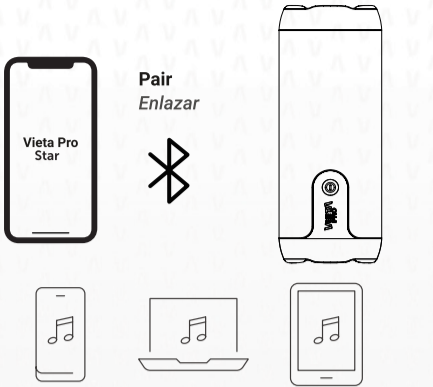

Bluetooth Mode

Modo Bluetooth