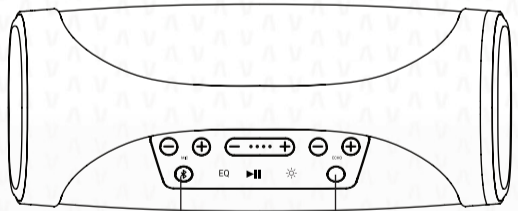

x1

Charging

Carga

LED INDICATOR / BATTERY
LEVEL
INDICADOR LED / NIVEL DE
BATERÍA

WALL CHARGE
CARGA DE PARED

POWER BANK
BATERÍA PORTÁTIL

USB PLAYER
REPRODUCTOR USB

Power On/Off

Encender / Apagar

● SHORT PRESS
PULSACIÓN
CORTA

— LONG PRESS
PULSACIÓN
LARGA

● VOLUME UP
SUBIR VOLUMEN

● VOLUME DOWN
BAJAR VOLUMEN

— NEXT TRACK
SIGUIENTE CANCIÓN

— PREVIOUS TRACK
CANCIÓN ANTERIOR

● BLUETOOTH PAIR
BLUETOOTH ENLAZAR