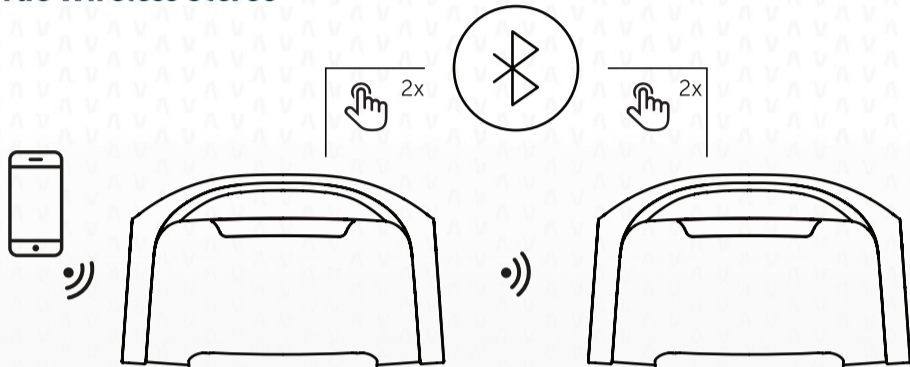

TWS

True Wireless Stereo

TWS Mode

* Requires another Vieta Pro Thunder
* Requiere otro Vieta Pro Thunder

Tech Specs

ENG

Bluetooth version.	5.0
Power output:	Max 150W
Power input.	DC 5 V/ 3A USB Tipo C.
Frequency response:	45Hz - 20KHz
Drivers.	1 x 5,25" 4 Ω + 2 x 2" 6 Ω
Aux in.	3.5 mm.
Mic in.	6.5 mm.
USB.	USB type A y tipo C.
EQ.	Normal / Treble / Bass
Illumination.	RGB.
Battery.	7.2V / 10000 mAh.
Charging time PD.	USB PD (Power Delivery) - 5.5 h.
Charging time DC.	5V/3A - 7.5 h. | 5V/2A - 9.5 h.
Working time.	Up to 24 hours (40% vol.). Up to 5 hours (100% vol.).
Water resistance.	IPX6.
Size.	495 x 204 x 272 mm.
Weight.	5.2 Kg

ESP

Versión Bluetooth.	5.0
Potencia de salida:	Max 150W
Potencia de entrada.	DC 5 V/ 3A USB Tipo C.
Frecuencia de respuesta.	45Hz - 20KHz
Altavoces.	1 x 5,25" 4 Ω + 2 x 2" 6 Ω
Aux in.	3.5 mm.
Mic in.	6.5 mm.
USB.	USB tipo A y tipo C.
EQ.	Normal / Agudo / Bajos
Iluminación.	RGB.
Batería.	7.2V / 10000mAh.
Tiempo de carga PD.	USB PD (Power Delivery) - 5.5 h.
Tiempo de carga DC.	5V/3A - 7.5 h. | 5V/2A - 9.5 h.
Duración batería.	Hasta 24 horas (40% vol.). Hasta 5 horas (100% vol.).
Resistencia al agua.	IPX6.
Dimensiones.	495 x 204 x 272 mm.
Peso.	5.2 Kg

POR

Versão Bluetooth.	5.0
Potência de saída:	Max 150W
potência de entrada.	DC 5 V/ 3A USB Tipo C.
Frequência de resposta.	45Hz - 20KHz
Caixas de som.	1 x 5,25" 4 Ω + 2 x 2" 6 Ω
aux in.	3.5 mm.
entrada de microfone	6.5 mm.
USB.	USB tipo A y tipo C.
EQ.	Normal / Agudo / Grave.
iluminação	RGB.
Bateria.	7.2V / 10000mAh.
Tempo de carregamento PD.	USB PD (Power Delivery) - 5.5 h.
Tempo de carregamento DC.	5V/3A - 7.5 h. | 5V/2A - 9.5 h.
Vida útil da bateria.	Até 24 horas (40% vol.). Até 5 horas (100% vol.).
À prova d'água.	IPX6.
Dimensões.	495 x 204 x 272 mm.
Peso.	5.2 Kg

DEU

Bluetooth-Version.	5.0
Leistung:	Maximal 150 W
Leistungsaufnahme.	DC 5 V/ 3A USB Typ C.
Frequenzgang.	45Hz - 20KHz
Treiber.	1 x 5,25 Zoll 4 Ω + 2 x 2 Zoll 6 Ω
Aux-Eingang.	3,5 mm.
Mikrofon rein.	6,5 mm.
USB.	USB Typ A und Typ C.
EQ.	Normal / Höhen / Bass
Beleuchtung.	RGB.
Batterie.	7,2 V / 10000mAh.
Ladezeit PD.	USB PD (Power Delivery) - 5,5 Stunden.
Ladezeit DC.	5V/3A - 7,5 Std. | 5V/2A - 9,5 Std.
Arbeitszeit.	Bis zu 24 Stunden (40 % Vol.). Bis zu 5 Stunden (100 % Vol.).
Wasserbeständigkeit.	IPX6.
Größe.	495 x 204 x 272 mm.
Gewicht.	5,2 kg

FRA

Versión Bluetooth.	5.0
Puissance de sortie:	150W maximum.
la puissance d'entrée.	CC 5V/3A USB Type C.
Frequéce de réponse.	45Hz - 20KHz
Haut-parleurs.	1 x 5,25" 4 Ω + 2 x 2" 6 Ω
Entrée auxiliaire.	3.5 mm.
Entrée micro.	6.5 mm.
USB.	USB type A et type C.
Égaliseur.	Normal / Aigu / Grave.
Foudre.	RGB.
Batterie.	7.2V / 10000mAh.
Temps de charge PS.	USB PD (Power Delivery) - 5.5h.
Temps de charge CC.	5V/3A - 7.5h. | 5V/2A - 9.5h.
Vie de la batterie.	Jusqu'à 24 heures (40% vol.). Jusqu'à 5 heures (100% vol.).
Imperméable.	IPX6.
Dimensions.	495 x 204 x 272 mm.
Lester.	5.2 kg

ITA