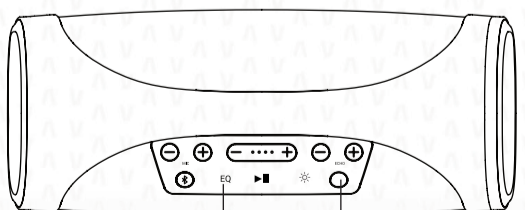

— POWER ON / OFF
ENCENDER / APAGAR

— BLUETOOTH UNPAIR
BLUETOOTH DESENLAZAR

● INPUT SWITCH
CAMBIO DE ENTRADA

Extra Features

Características adicionales

● SHORT PRESS
PULSACIÓN
CORTA

— LONG PRESS
PULSACIÓN
LARGA