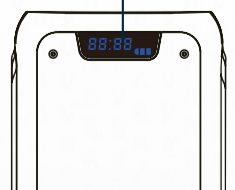

CONTROL MULTIMEDIA

Reproducir / Pausa / Anterior /
Siguiente

MENU DISPLAY

Mic Volume "CV" / Mic

Echo "EC"

PANTALLA DE MENU

VolumeN Micro "CV" / Eco

de Micro "EC"