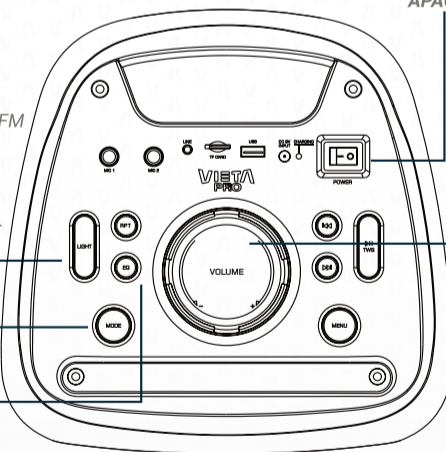

Cambio de color

EQ

Treble / Bass

EQ

Agudos / Graves

ON / OFF SWITCH

INTERRUPTOR ENCENDIDO /

APAGADO

VOLUME KNOB

Power Supply Input

CONTROL DE VOLUMEN

Reducir / Aumentar

VOLUME DISPLAY

Min Vol.0 / Max Vol.32

PANTALLA DE VOLUMEN

Min Vol.0 / Max Vol.32