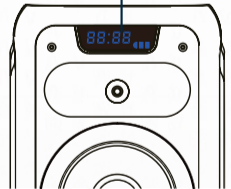

Cambio de color

EQ

Treble / Bass

EQ

Agudos / Graves

ON / OFF SWITCH

INTERRUPTOR ENCENDIDO /

APAGADO

VOLUME KNOB

Power Supply Input

CONTROL DE VOLUMEN

Reducir / Aumentar

VOLUME DISPLAY

Min Vol.0 / Max Vol.32

PANTALLA DE VOLUMEN

Min Vol.0 / Max Vol.32