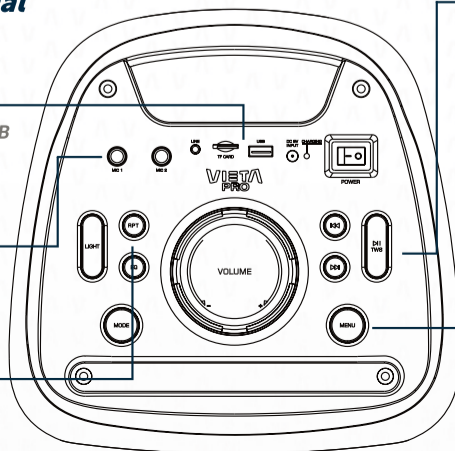

CONTROL MULTIMEDIA

Reproducir / Pausa / Anterior /
Siguiente

MENU DISPLAY

Mic Volume "CV" / Mic

Echo "EC"

PANTALLA DE MENU

VolumeN Micro "CV" / Eco

de Micro "EC"

Remote Control

Mando a distancia

RECORDING WITH USB/
TF/SD CARD
GRABAR CON USB/
TARJETA TF/SD

MIC ECHO ADJUST
AJUSTE ECO DE MICRO

MIC VOLUME
VOLUMEN DE MICRO

TURN
ENCENDER/APAGAR

MEDIA CONTROL
CONTROL MULTIMEDIA

MASTER VOLUME
VOLUMEN MAESTRO

NUM. PAD MEDIA SONG
SELECT
PANEL NUMÉRICO SELECTOR
DE CANCIONES

TWS

True wireless Stereo

TWS Mode

* Requires another Vieta Pro Party 10

Tech Specs

ENG