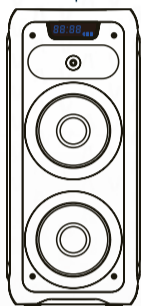

TWS

True wireless Stereo

TWS Mode

* Requires another Vieta Pro Party 10

Tech Specs

ENG

Bluetooth version.	5.0.
BT. transmission distance.	15 m.
TWS distance.	<4 m.
Power output.	150W RMS (213W Max).
Driver.	6.5" + 6.5" + 2".
Frequency response.	65 Hz -18 kHz.
Mic frequency.	267.3 MHz.
Mic transmission distance.	15 m.
Battery.	Li-Ion 7.4V / 3600 mAh.
Charge time.	6-8h.
Power supply.	9V / 2A.
Power adapter.	AC 100-240V.
Battery playtime.	Up to 9h.
USB power.	5W.
Inputs.	Mic TRS 1 & 2 / Aux in 3.5 mm mini-jack / USB 2.0 / TF Card / Bluetooth.
Size.	250 x 242 x 595 mm.
Weight.	5.35 Kg.

ESP

Versión Bluetooth.	5.0.
BT. Distancia de transmisión.	15 metros
Distancia TWS.	<4 metros
Salida de potencia.	150 W RMS (213 W máx.).
Altavoz.	6,5" + 6,5" + 2".
Respuesta de frecuencia.	65 Hz -18 kHz.
Frecuencia de microfono.	267,3 MHz.
Distancia de transmisión de microfono.	15 metros
Batería.	Li-Ion 7.4V / 3600 mAh.
Tiempo de carga.	6-8h.
Fuente de alimentación.	9V / 2A.
Adaptador de corriente.	CA 100-240V.
Duración de la batería.	Hasta las 9h.
Alimentación USB.	5W.
Entradas.	Microfono TRS 1 y 2 / Entrada auxiliar minijack de 3,5 mm / USB 2.0 / Tarjeta TF / Bluetooth.
Tamaño.	250 x 242 x 595 mm.
Peso.	5,35 Kg.

POR

Versão bluetooth.	5.0.
BT. distância de transmissão.	15 m.
Distância TWS.	<4m.
Potência da saída.	150 W RMS (máx. 213 W).
Alto-falante.	6,5" + 6,5" + 2".
Resposta de frequência.	65 Hz -18 kHz.
Frequência do microfone.	267,3 MHz.
Distância de transmissão do microfone.	15 m.
Bateria.	Li-Ion 7.4 V / 3600 mAh.
Hora de carregar.	6-8h.
Fonte de energia.	9V / 2A.
Adaptador de energia.	AC 100-240V.
Tempo de reprodução da bateria.	Até 9h.
Alimentação USB.	5W.
Entradas.	Mic TRS 1 e 2 / Aux in minijack de 3,5 mm / USB 2.0 / Cartão TF / Bluetooth.
Tamanho.	250 x 242 x 595 mm.
Peso.	5,35 Kg.

DEU

Bluetooth-Version.	5.0.
BT. Übertragungsentfernung.	15 m.
TWS-Distanz.	<4 m.
Leistung.	150 W RMS (maximal 213 W).
Treiber.	6,5 Zoll + 6,5 Zoll + 2 Zoll.
Frequenzgang.	65 Hz -18 kHz.
Mikrofonfrequenz.	267,3 MHz.
Mikrofonübertragungsentfernung.	15 m.
Batterie.	Li-Ion 7.4 V / 3600 mAh.
Aufladezeit.	6-8h.
Stromversorgung.	9V / 2A.
Netzteil.	Wechselstrom 100-240 V.
Akku-Spielzeit.	Bis 9 Uhr.
USB-Stromversorgung.	5W.
Eingaben.	Mikrofon TRS 1 & 2 / Aux in 3,5 mm Miniklinke / USB 2.0 / TF-Karte / Bluetooth.
Größe.	250 x 242 x 595 mm.
Wiegen.	5,35 kg.

FRA

Versión Bluetooth.	5.0.
BT. Distance de transmission.	15 mètres
distancia TWS.	<4 metros
Salida de puissance.	150 W RMS (213 W máx.).
Conducteur.	6,5" + 6,5" + 2".
Réponse fréquente.	65 Hz -18 kHz.
Frecuencia de microfono.	267,3 MHz.
Distance de transmission du microphone.	15 mètres
Batterie.	Li-Ion 7.4V / 3600 mAh.
Tiempo de cargo.	6-8h.
Source d'alimentation.	9V / 2A.
Adaptador de corriente.	CA 100-240V.
Tiempo de reproducción de la batterie.	Jusqu'à 9h.
alimentation USB.	5W.
Entrées.	Microfono TRS 1 et 2 / Entrée minijack auxiliaire de 3,5 mm / USB 2.0 / Tarjeta TF / Bluetooth.
Tamaño.	250 x 242 x 595 mm.
Peso.	5,35kg.

ITA