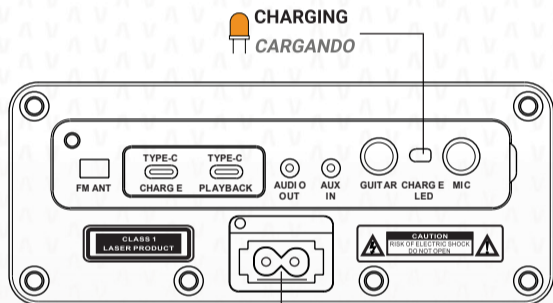

**VIETA
PRO**

QuickStart Guide

GUÍA RÁPIDA

Party 50

VM-HW3110BK

What's In The Box

Qué hay en la
caja

Charge

Carga

Buttons

Botones

Bluetooth mode

Modo bluetooth

TRUE WIRELESS STEREO MODE

Pair to first speaker, then hold the TWS button for 2 seconds on the other speaker.

MODO DE ESTÉREO INALÁMBRICO

Enlaza con el primer altavoz, después mantén pulsado el boton TWS por 2 segundos en el

*Requires another Vieta Pro Party 50
*Requiere otro Vieta Pro Party 50

Remote & Mic

Mando y Micrófono

MIC ON/OFF

The mic sync with the speaker automatically

MICRÓFRONO ENCENDIDO/APAGADO
El micrófono se enlaza automáticamente con el altavoz

2x AA

BATTERY COMPARTAMENT

Insert 2 batteries

COMPARTIMIENTO DE PILAS

Inserte Pilas 2

POWER ON / OFF
ENCENDER / APAGAR

TRUE WIRELESS ON
ACTIVAR TRUE WIRELESS