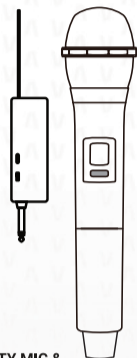

VIETA PRO PARTY MIC & PARTY MIC DUO RECOMENDED
VIETA PRO PARTY MIC Y PARTY MIC DUO RECOMENDADO

Tech Specs

ENG

Bluetooth version.	5.0.
Bluetooth profile.	A2DP 1.3, AVRCP 1.6.
BT. transmission distance.	15 m.
TWS distance.	<4 m.
Power output.	1200W Max (300W RMS).
Drivers.	1x 10" + 2x 6.5" + 1x 3".
Frequency response.	40 Hz -18 kHz.
Mic frequency.	775 MHz.
Mic transmission distance.	15 m.
Battery.	Lead acid 12 V / 15 A.
Charge time.	7h.
Power supply.	220V-240V, 50-60Hz.
Power adapter.	AC 220-240V.
Battery playtime.	Up to 10h.
USB power.	5W.
USB file format.	.mp3, .wma, .wav, .flac.
Inputs.	Mic & instrument TRS 6.5 mm / 2x Aux in 3.5 mm minijack / 2x USB Type-C 2.0 / Bluetooth.
Size.	362 x 890 x 360 mm.
Weight.	24,95 Kg.

ESP

Versión Bluetooth.	5.0.
Perfil Bluetooth.	A2DP 1.3, AVRCP 1.6.
BT. Distancia de transmisión.	15 metros.
TWS distancia.	<4 metros.
Salida de potencia.	1200 W máx. (300 W RMS).
Conductores.	1x 10" + 2x 6,5" + 1x 3".
Respuesta frecuente.	40 Hz -18 kHz.
Frecuencia de micrófono.	775 MHz.
Distancia de transmisión del micrófono.	15 metros.
Batería.	Plomo ácido 12 V / 15 A.
Tiempo de carga.	7 horas.
Fuente de alimentación.	220V-240V, 50-60Hz.
Adaptador de corriente.	CA 220-240V.
Tiempo de reproducción de la batería.	Hasta las 10h.
alimentación USB.	5W.
Formato de archivo USB.	.mp3, .wma, .wav, .flac.
Entradas.	Micrófono e instrumento TRS 6,5 mm / 2x Aux in 3,5 mm minijack / 2x USB Type-C 2.0 / Bluetooth.
Tamaño.	362 x 890 x 360 mm.
Peso.	24,95 kg.

POR

Versão bluetooth.	5.0.
Perfil Bluetooth.	A2DP 1.3, AVRCP 1.6.
BT. Distância de transmissão.	15 metros.
TWS distância.	<4 metros.
Potência da saída.	1200 W máx. (300W RMS).
motoristas.	1x 10" + 2x 6,5" + 1x 3".
Resposta frequente.	40Hz-18kHz.
Frequência do microfone.	775 MHz.
Distância de transmissão do microfone.	15 metros.
Bateria.	Chumbo ácido 12 V / 15 A.
Tempo de carregamento.	7 horas.
Fonte de energia.	220V-240V, 50-60Hz.
Adaptador de corrente.	CA 220-240V.
Tempo de reprodução da bateria.	Até às 10h.
alimentação USB.	5W.
Formato de arquivo USB.	.mp3, .wma, .wav, .flac.
Ingressos.	Microfone e instrumento TRS 6,5 mm / 2x Aux em minijack de 3,5 mm / 2x USB Type-C 2.0 / Bluetooth.
Tamanho.	362 x 890 x 360 mm.
Peso.	24,95kg.

DEU

Bluetooth-Version.	5.0.
Bluetooth-Profil.	A2DP 1.3, AVRCP 1.6.
BT. Übertragungsentfernung.	15 m.
TWS-Distanz.	<4 m.
Leistung.	1200 W max. (300 W RMS).
Treiber.	1x 10" + 2x 6,5" + 1x 3".
Frequenzgang.	40 Hz -18 kHz.
Mikrofonfrequenz.	775 MHz.
Mikrofonübertragungsentfernung.	15 m.
Batterie.	Bleisäure 12 V / 15 A.
Aufladezeit.	7h.
Stromversorgung.	220V-240V, 50-60Hz.
Netzteil.	Wechselstrom 220-240 V.
Akku-Spielzeit.	Bis zu 10h.
USB-Stromversorgung.	5W.
USB-Dateiformat.	.mp3, .wma, .wav, .flac.
Eingaben.	Mikrofon und Instrument TRS 6,5 mm / 2x Aux in 3,5 mm Miniklinke / 2x USB Typ-C 2.0 / Bluetooth.
Größe.	362 x 890 x 360 mm.
Gewicht.	24,95 kg.

FRA