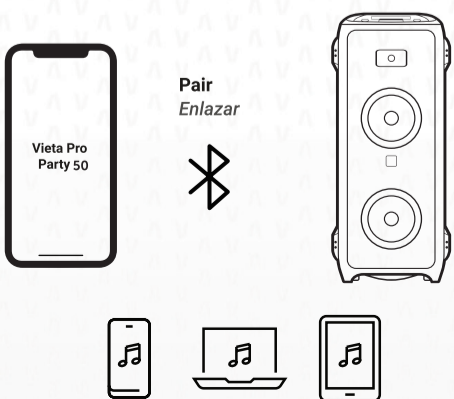

**VIETA
PRO**

QuickStart Guide

GUÍA RÁPIDA

Party 50

VM-HW3110BK

What's In The Box

Qué hay en la
caja

Charge

Carga

Buttons

Botones

Bluetooth mode

Modo bluetooth

TRUE WIRELESS STEREO MODE

Pair to first speaker, then hold the TWS button for 2 seconds on the other speaker.

MODO DE ESTÉREO INALÁMBRICO

Enlaza con el primer altavoz, después mantén pulsado el boton TWS por 2 segundos en el

*Requires another Vieta Pro Party 50
*Requiere otro Vieta Pro Party 50

Remote & Mic

Mando y Micrófono

MIC ON/OFF

The mic sync with the speaker automatically

MICRÓFRONO ENCENDIDO/APAGADO
El micrófono se enlaza automáticamente con el altavoz

2x AA

BATTERY COMPARTAMENT

Insert 2 batteries

COMPARTIMIENTO DE PILAS

Inserte Pilas 2

POWER ON / OFF
ENCENDER / APAGAR

TRUE WIRELESS ON
ACTIVAR TRUE WIRELESS