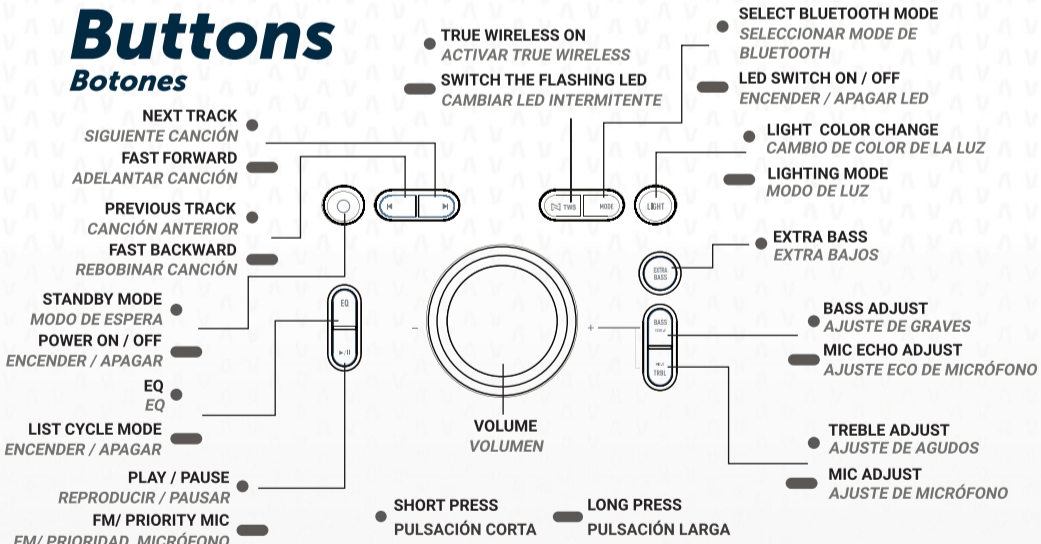

**VIETA
PRO**

QuickStart Guide

GUÍA RÁPIDA

Party 50

VM-HW3110BK

What's In The Box

Qué hay en la
caja

Charge

Carga

Buttons

Botones

Bluetooth mode

Modo bluetooth

TRUE WIRELESS STEREO MODE

Pair to first speaker, then hold the TWS button for 2 seconds on the other speaker.

MODO DE ESTÉREO INALÁMBRICO

Enlaza con el primer altavoz, después mantén pulsado el boton TWS por 2 segundos en el

*Requires another Vieta Pro Party 50
*Requiere otro Vieta Pro Party 50

Remote & Mic

Mando y Micrófono

MIC ON/OFF

The mic sync with the speaker automatically

BASS ADJUST
AJUSTE DE GRAVES

EQ MODE SWITCH
SELECTOR MODO EQ

2x AAA

INPUT MODE SELECT
SELECCIÓN DE ENTRADA

MULTIMEDIA CONTROL
CONTROL MULTIMEDIA

TREBLE ADJUST
AJUSTE DE AGUDOS

LIGHTING MODE
MODO DE LUZ

EXTRA BASS MODE
MODO EXTRA BAJOS