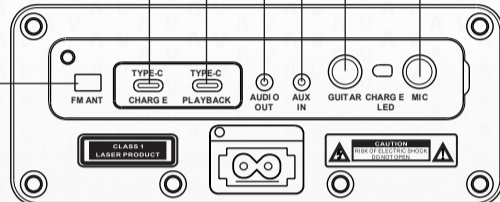

VIETA PRO PARTY MIC & PARTY MIC DUO RECOMENDED
VIETA PRO PARTY MIC Y PARTY MIC DUO RECOMENDADO

Tech Specs

ENG

Bluetooth version.	5.0.
Bluetooth profile.	A2DP 1.3, AVRCP 1.6.
BT. transmission distance.	15 m.
TWS distance.	<4 m.
Power output.	1200W Max (300W RMS).
Drivers.	1x 10" + 2x 6.5" + 1x 3".
Frequency response.	40 Hz -18 kHz.
Mic frequency.	775 MHz.
Mic transmission distance.	15 m.
Battery.	Lead acid 12 V / 15 A.
Charge time.	7h.
Power supply.	220V-240V, 50-60Hz.
Power adapter.	AC 220-240V.
Battery playtime.	Up to 10h.
USB power.	5W.
USB file format.	.mp3, .wma, .wav, .flac.
Inputs.	Mic & instrument TRS 6.5 mm / 2x Aux in 3.5 mm minijack / 2x USB Type-C 2.0 / Bluetooth.
Size.	362 x 890 x 360 mm.
Weight.	24,95 Kg.

ESP

Versión Bluetooth.	5.0.
Perfil Bluetooth.	A2DP 1.3, AVRCP 1.6.
BT. Distancia de transmisión.	15 metros.
TWS distancia.	<4 metros.
Salida de potencia.	1200 W máx. (300 W RMS).
Conductores.	1x 10" + 2x 6,5" + 1x 3".
Respuesta frecuente.	40 Hz -18 kHz.
Frecuencia de micrófono.	775 MHz.
Distancia de transmisión del micrófono.	15 metros.
Batería.	Plomo ácido 12 V / 15 A.
Tiempo de carga.	7 horas.
Fuente de alimentación.	220V-240V, 50-60Hz.
Adaptador de corriente.	CA 220-240V.
Tiempo de reproducción de la batería.	Hasta las 10h.
alimentación USB.	5W.
Formato de archivo USB.	.mp3, .wma, .wav, .flac.
Entradas.	Micrófono e instrumento TRS 6,5 mm / 2x Aux in 3,5 mm minijack / 2x USB Type-C 2.0 / Bluetooth.
Tamaño.	362 x 890 x 360 mm.
Peso.	24,95 kg.

POR

Versão bluetooth.	5.0.
Perfil Bluetooth.	A2DP 1.3, AVRCP 1.6.
BT. Distância de transmissão.	15 metros.
TWS distância.	<4 metros.
Potência da saída.	1200 W máx. (300W RMS).
motoristas.	1x 10" + 2x 6,5" + 1x 3".
Resposta frequente.	40Hz-18kHz.
Frequência do microfone.	775 MHz.
Distância de transmissão do microfone.	15 metros.
Bateria.	Chumbo ácido 12 V / 15 A.
Tempo de carregamento.	7 horas.
Fonte de energia.	220V-240V, 50-60Hz.
Adaptador de corrente.	CA 220-240V.
Tempo de reprodução da bateria.	Até às 10h.
alimentação USB.	5W.
Formato de arquivo USB.	.mp3, .wma, .wav, .flac.
Ingressos.	Microfone e instrumento TRS 6,5 mm / 2x Aux em minijack de 3,5 mm / 2x USB Type-C 2.0 / Bluetooth.
Tamanho.	362 x 890 x 360 mm.
Peso.	24,95kg.

DEU

Bluetooth-Version.	5.0.
Bluetooth-Profil.	A2DP 1.3, AVRCP 1.6.
BT. Übertragungsentfernung.	15 m.
TWS-Distanz.	<4 m.
Leistung.	1200 W max. (300 W RMS).
Treiber.	1x 10" + 2x 6,5" + 1x 3".
Frequenzgang.	40 Hz -18 kHz.
Mikrofonfrequenz.	775 MHz.
Mikrofonübertragungsentfernung.	15 m.
Batterie.	Bleisäure 12 V / 15 A.
Aufladezeit.	7h.
Stromversorgung.	220V-240V, 50-60Hz.
Netzteil.	Wechselstrom 220-240 V.
Akku-Spielzeit.	Bis zu 10h.
USB-Stromversorgung.	5W.
USB-Dateiformat.	.mp3, .wma, .wav, .flac.
Eingaben.	Mikrofon und Instrument TRS 6,5 mm / 2x Aux in 3,5 mm Miniklinke / 2x USB Typ-C 2.0 / Bluetooth.
Größe.	362 x 890 x 360 mm.
Gewicht.	24,95 kg.

FRA