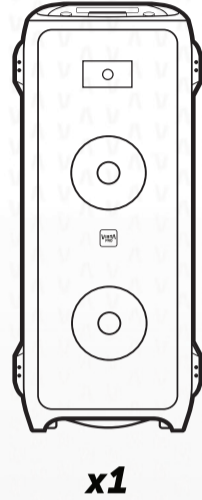

**VIETA
PRO**

QuickStart Guide

GUÍA RÁPIDA

Party 50

VM-HW3110BK

What's In The Box

Qué hay en la
caja

Charge

Carga

Buttons

Botones

Bluetooth mode

Modo bluetooth

TRUE WIRELESS STEREO MODE

Pair to first speaker, then hold the TWS button for 2 seconds on the other speaker.

MODO DE ESTÉREO INALÁMBRICO