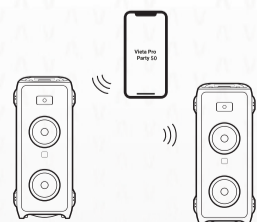

**VIETA
PRO**

QuickStart Guide

GUÍA RÁPIDA

Party 50

VM-HW3110BK

What's In The Box

Qué hay en la
caja

Charge

Carga

Buttons

Botones

Bluetooth mode

Modo bluetooth

TRUE WIRELESS STEREO MODE

Pair to first speaker, then hold the TWS button for 2 seconds on the other speaker.

MODO DE ESTÉREO INALÁMBRICO

Enlaza con el primer altavoz, después mantén pulsado el boton TWS por 2 segundos en el

*Requires another Vieta Pro Party 50
*Requiere otro Vieta Pro Party 50

Remote & Mic

Mando y Micrófono

MIC ON/OFF

The mic sync with the speaker automatically

MICRÓFRONO ENCENDIDO/APAGADO
El micrófono se enlaza automáticamente con el altavoz

2x AA

BATTERY COMPARTAMENT

Insert 2 batteries

COMPARTIMIENTO DE PILAS

Inserte Pilas 2

POWER ON / OFF
ENCENDER / APAGAR

TRUE WIRELESS ON
ACTIVAR TRUE WIRELESS