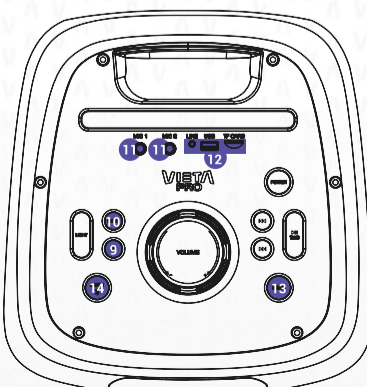

## Charge

Carga

POWER SUPPLY INPUT  
Entrada fuente de alimentación

CHARGER  
Cargador

BATTERY LEVEL  
Nivel de batería

## Basic Use

Uso Básico

- 1 ■ TURN ON / TURN OFF  
Encender / Apagar
- 2 ● SWITCH LIGHT MODE  
Cambiar Modo de Luz
- 3 ↻ VOLUME UP  
Subir Volumen
- 4 ▼ VOLUME DOWN  
Bajar Volumen
- 4 ● BLUETOOTH MODE / LINE IN / FM RADIO / USB MODE  
Modo Bluetooth / Entrada de Línea / Radio FM / Modo USB
- 4 ■ DISCONNECT BLUETOOTH DEVICE  
Desactivar la conexión Bluetooth
- 5 ● PLAY / PAUSE  
Reproducir / Pausar
- 6 ● NEXT TRACK  
Siguiente Pista
- 7 ● PREVIOUS TRACK  
Pista Anterior
- 8 ■ PHONE / TABLET SUPPORT  
Soporte de móvil o tablet

## Pro Use

Uso Profesional

- 9 ● CHANGE SOUND CURVE  
Cambiar Curva de Sonido
- 10 ● BASS BOOST  
Aumento de Graves
- 11 2 MICROPHONE INPUTS  
2 Entradas para Micrófono
- 12 LINE IN INPUT | TF CARD INPUT | USB-A INPUT  
Entrada de Línea | Entrada Tarjeta SD | Entrada USB-A
- 13 ● ADJUST TREBLE / BASS / MIC VOLUME / MIC ECHO  
Ajustar Agudos / Graves / Volumen del Micro / Eco
- 14 ■ DISCONNECT BLUETOOTH DEVICES  
Desconectar Dispositivos Bluetooth