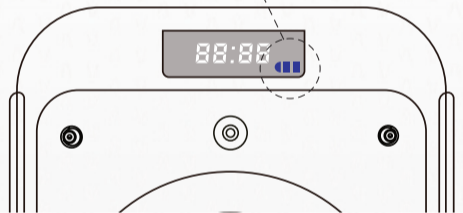

## Charge

Carga

POWER SUPPLY INPUT  
Entrada fuente de alimentación

CHARGER  
Cargador

BATTERY LEVEL  
Nivel de batería

## Basic Use

Uso Básico

- 1 ■ TURN ON / TURN OFF  
Encender / Apagar
- 2 ● SWITCH LIGHT MODE  
Cambiar Modo de Luz
- 3 ↻ VOLUME UP  
Subir Volumen
- 4 ▼ VOLUME DOWN  
Bajar Volumen
- 4 ● BLUETOOTH MODE / LINE IN / FM RADIO / USB MODE  
Modo Bluetooth / Entrada de Línea / Radio FM / Modo USB
- 4 ■ DISCONNECT BLUETOOTH DEVICE  
Desactivar la conexión Bluetooth
- 5 ● PLAY / PAUSE  
Reproducir / Pausar
- 6 ● NEXT TRACK  
Siguiente Pista
- 7 ● PREVIOUS TRACK  
Pista Anterior
- 8 ■ PHONE / TABLET SUPPORT  
Soporte de móvil o tablet