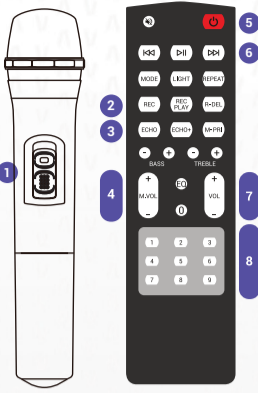

Remote Control

Mando a distancia

1. 1 **MIC TURN ON / OFF**
   Microfono encendido / apagado
2. 2 **RECORDING WITH USB / TF / SD CARD**
   Grabar con usb / tarjeta tf / sd
3. 3 **MIC ECHO ADJUST**
   Ajuste eco de micro
4. 4 **MIC VOLUME**
   Volumen del micro
5. 5 **SPEAKER TURN OFF / ON**
   Encender / Apagar
6. 6 **MEDIA CONTROL**
   Control Multimedia
7. 7 **MASTER VOLUME**
   Volumen Maestro
8. 8 **NUM PAD. MEDIA SONG SELECT**
   Panel numérico selector de canciones

TWS

True wireless Stereo